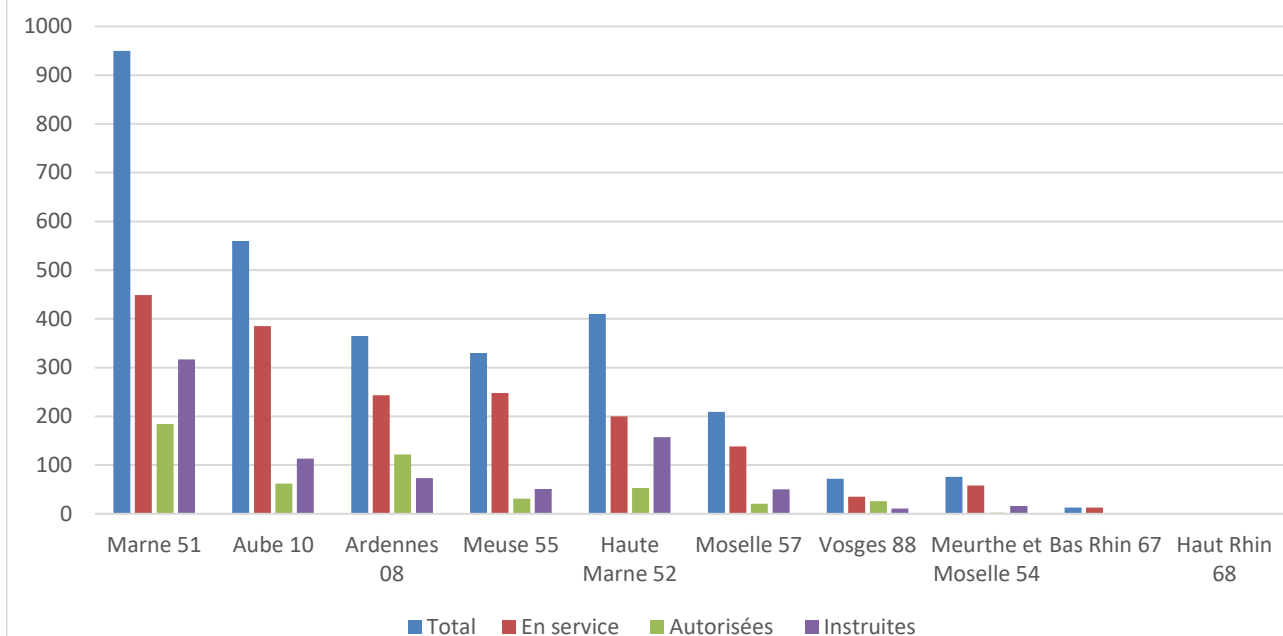

Les éoliennes dans le GrandEst Données DREAL 22/02/2022

Département	Total	En service	Autorisées	Instruites
Marne 51	950	449	184	317
Aube 10	560	385	62	113
Ardennes 08	365	243	122	73
Meuse 55	330	248	31	51
Haute Marne 52	410	200	53	157
Moselle 57	209	138	21	50
Vosges 88	72	35	26	11
Meurthe et Moselle 54	76	58	2	16
Bas Rhin 67	13	13	0	0
Haut Rhin 68	0	0	0	0
Région GrandEst	2985	1769	501	788