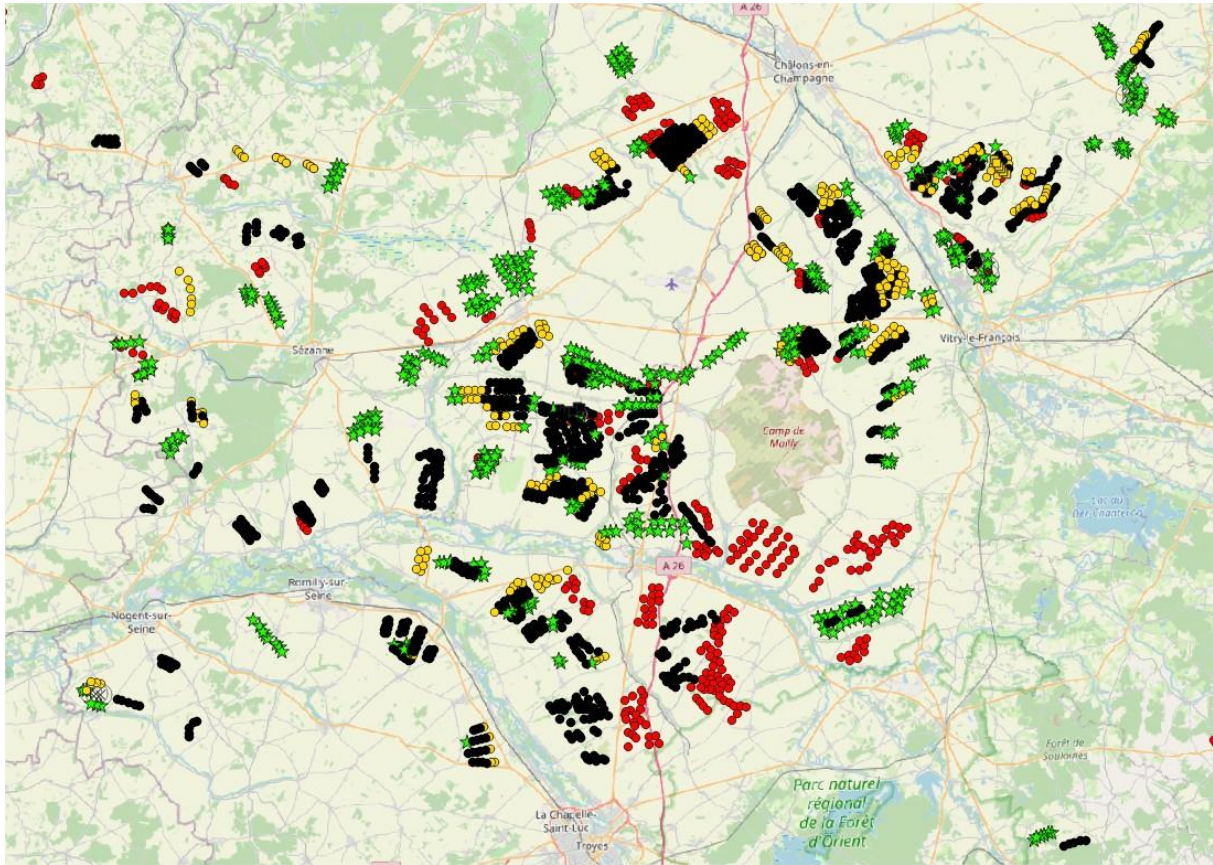

Répartition éoliennes dans le Grand Est Janvier 2025

DEPT	Total à venir	Construite	Autorisée	En instruction	Refusée
51	1010	560	238	212	344
10	714	431	55	228	161
08	469	269	130	70	282
55	435	274	57	104	143
52	391	232	55	104	169
57	213	145	53	15	105
54	82	60	15	7	59
88	81	61	0	20	42
67	12	12	0	0	0
68	0	0	0	0	3