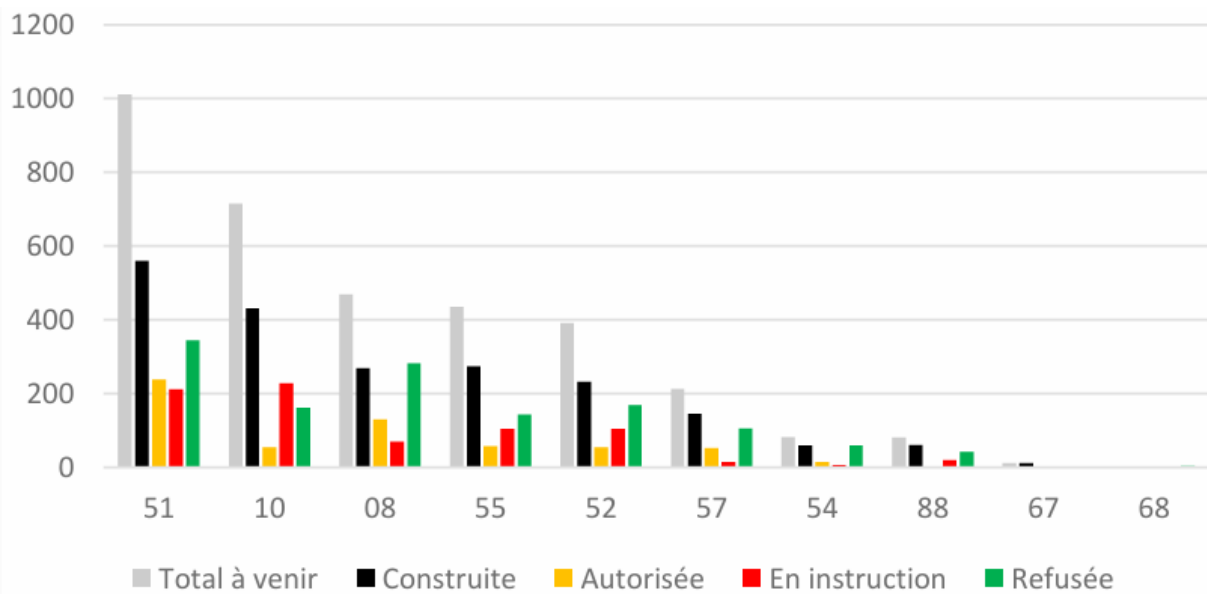

Répartition éoliennes dans le Grand Est Janvier 2025

DEPT	Total à venir	Construite	Autorisée	En instruction	Refusée
51	1010	560	238	212	344
10	714	431	55	228	161
08	469	269	130	70	282
55	435	274	57	104	143
52	391	232	55	104	169
57	213	145	53	15	105
54	82	60	15	7	59
88	81	61	0	20	42
67	12	12	0	0	0
68	0	0	0	0	3